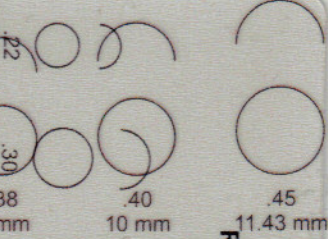

SRA

Rengastulkki

SRA

Rengastulkki

SRA

Rengastulkki

.22
5.56 mm

.30
7.62 mm

.38
9 mm

.40
10 mm

.45
11.43 mm

SRA
Rengastulkki

.22
5.56 mm

.30
7.62 mm