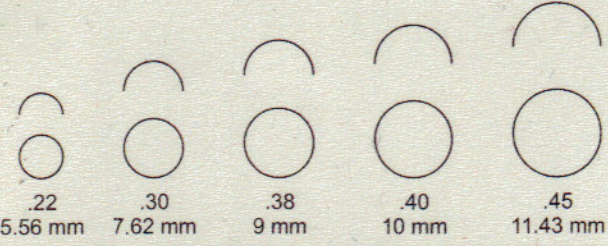

SRA

Rengastulkki