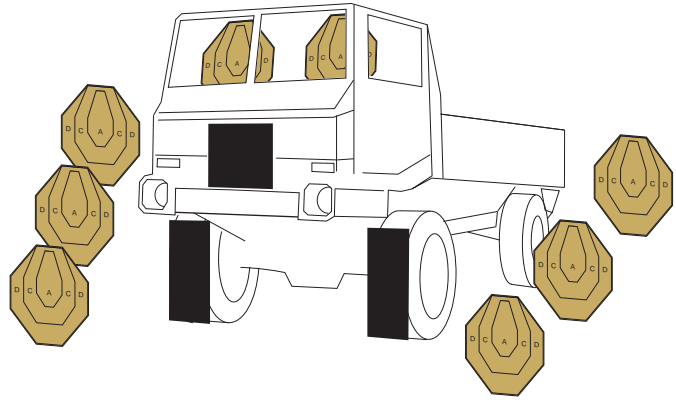

RASTI 11

"AUTO"

KIVÄÄRIRASTI.

AMMUT PUIDEN VÄLISTÄ NÄKYVIÄ KUORMA-AUTOSTA JALKAUTUVIA KOHTEITA. AMMUT MYÖS AUTON ETURENKAAT JA MOOTTORIN RIKKI.

- RASTI ON PITKÄRASTI.
- PISTELASKUTAPA ON RAJOITTAMATON.
- OSUDELLA ON 8 KPL PAHVITAU LUJA JA 3 KPL MUITA MAALEJA.
- MINIMILAUKAUSMÄÄRÄ ON 19.
- MAX PISTEMÄÄRÄ ON 95.
- AMPUMAETÄISYYS ON 30-40 m.
- SEKTORIT ON SIVUILLA MERKITY VÄRILLISIN MERKEIN.
- AJANOTTO ALKAA TIMERIN MERKKIÄÄNESTÄ JA PÄÄTTY VIIMEISEEN LAUKAUKSEEN.
- LÄHTÖASENTO ON TOINEN POLVI MAASSA, ASE KÄSISSÄ LADATTUNA JA VARMISTETTUNA, PIIPPU YLÖSPÄIN OSOITTAEN.
- KAIKKI LAUKAUKSET ON AMMUTTAVA ALUEELTA "A".
- KAIKKI RAKENTEET OVAT LÄPÄISEMÄTTÖMIÄ.
- RANGAISTUKSET VOIMASSA OLEVAN SÄÄNTÖKIRJAN MUKAISESTI.