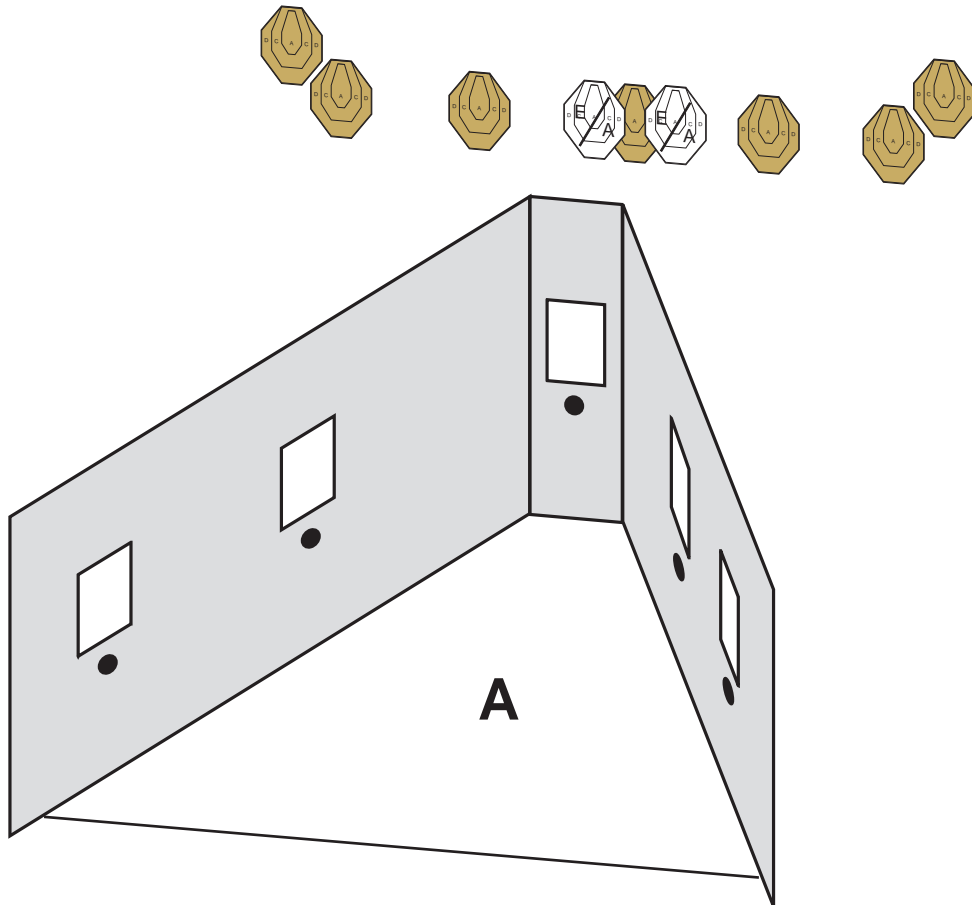

RASTI 2

"PAINONAPIT"

PISTOOLIRASTI.

KOhteet ovat piilossa, joudut käyttämään painonappeja nähdäksesi ne.

- RASTI ON PIKARASTI.
- PISTELASKUTAPA ON RAJOITTAMATON.
- OSUUDELLA ON 7 KPL PAHVITAU LUJA JA 2 KPL EA-TAU LUJA.
- MINIMILAUKAUSMÄÄRÄ ON 14.
- MAX PISTEMÄÄRÄ ON 70.
- AMPUMAETÄISYYS ON 2-9 m.
- SEKTORIT ON SIVUILLA MERKITYY VÄRILLISIN MERKEIN.
- AJANOTTO ALKAA TAIMERIN MERKKIÄÄNESTÄ JA PÄÄTTY Y VIIMEISEEN LAUKAUKSEEN.
- LÄHTÖASENTO ON ALUEELLA "A" NORMAALISTI SEISTEN. ASE LADATTUNA JA VARMI STETTUNA KOTELOSSA. KÄDESSÄSI REPPU JOTA ON KULJETETTAVA MUKANA LIIKUTTAESSA AMPUMAPAIKKOJEN VÄLILLÄ. KAIKKI LAUKAUKSET ON AMMUTTAVA ALUEELTA "A".
- PAINONAPPIEN PAINAMINEN PITÄÄ TAU LUJUT ESILLÄ.
- KAIKKI RAKENTEET OVAT LÄPÄISEMÄTTÖMIÄ.
- RANGAISTUKSET VOIMASSA OLEVAN SÄÄNTÖKIRJAN MUKAISESTI.