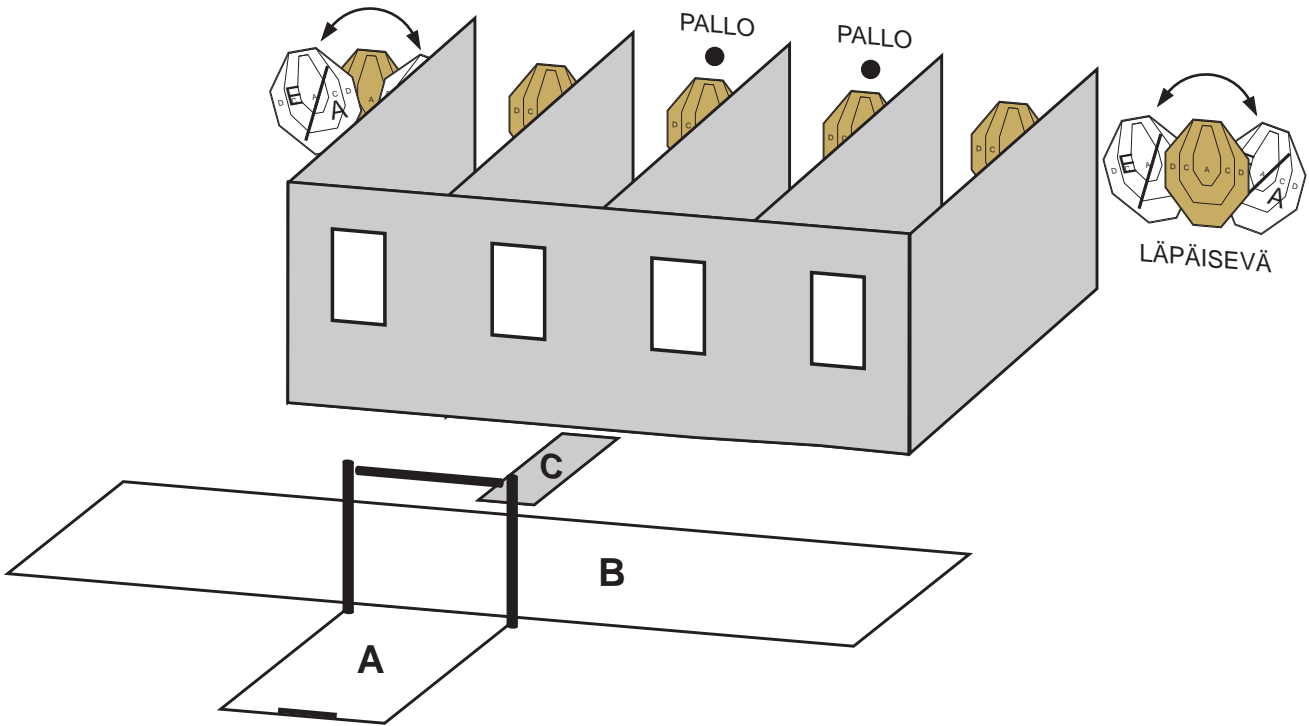

# RASTI 3

"PORTTI"

KIVÄÄRI- TAI PISTOOLIRASTI.

AMMUT USEIMMAT KOHTEET IKKUNA-AUKOISTA.

- RASTI ON PITKÄRASTI.
- PISTELASKUTAPA ON RAJOITTAMATON.
- OSUUDELLA ON 6 KPL PAHVITAU LUJUJA (1 KPL LÄPÄISEVÄ), 2 KPL BONUSPALLOJA JA 4 KPL EA-TAULUJA.
- MINIMILAUKAUSMÄÄRÄ ON 12 (14).
- MAX PISTEMÄÄRÄ ON 80.
- AMPUMAETÄISYYS ON 4 m.
- SEKTORIT ON SIVUILLA MERKITY VÄRILLISIN MERKEIN.
- AJANOTTO ALKAA TIMERIN MERKKIÄÄNESTÄ JA PÄÄTTY Y VIIMEISEEN LAUKAUKSEEN.
- LÄHTÖASENTO ON ALUEELLA "A" NORMAALISTI SEISTEN KÄNTÄPÄÄT MERKITYILLÄ PAIKOILLA. ASE LIPAS PAIKOILLAAN, PATRUUNAPESÄ TYHJÄNÄ, LIIKKUVAT EDESSÄ, PAIKASSA "C". KAIKKI LAUKAUKSET ON AMMUTTAVA ALUEELTA "B". KULKU PORTIN KAUTTA. PORTTI KÄYNNISTÄÄ HEILURIT.
- KAIKKI RAKENTEET OVAT LÄPÄISEMÄTTÖMIÄ.
- RANGAISTUKSET VOIMASSA OLEVAN SÄÄNTÖKIRJAN MUKAISESTI.