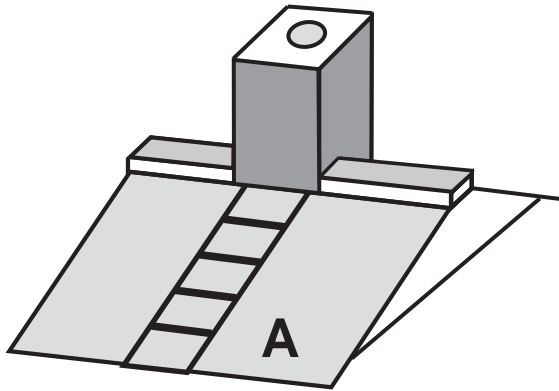

RASTI 4

"KATTO 1"

KIVÄÄRIRASTI.

HAVAITSET VARTIOPAIKALTASI LÄHESTYVIÄ KOHTEITA.

- RASTI ON PIKARASTI.
- PISTELASKUTAPA ON RAJOITTAMATON.
- OSUDELLA ON 11 KPL JASTEREITA.
- MINIMILAUKAUSMÄÄRÄ ON 11.
- MAX PISTEMÄÄRÄ ON 55.
- AMPUMAETÄISYYS ON 150 m.
- SEKTORIT ON SIVUILLA MERKITYT VÄRILLISIN MERKEIN.
- AJANOTTO ALKAA TIMERIN MERKKIÄÄNESTÄ JA PÄÄTTYY VIIMEISEEN LAUKAUKSEEN.
- LÄHTÖASENTO ON PENKILLÄ ISTUEN, ASE KÄSISSÄ LADATTUNA JA VARMISTETTUNA, PIIPPU MAALIALUEELLE OSOITTAEN.
- KAIKKI LAUKAUKSET ON AMMUTTAVA ALUEELTA "A", MOLEMMAT JALKAPOHJAT TIKKAIDEN PUOLAPUUTA KOSKETTAEN.
- KAIKKI RAKENTEET OVAT LÄPÄISEMÄTTÖMIÄ.
- RANGAISTUKSET VOIMASSA OLEVAN SÄÄNTÖKIRJAN MUKAISESTI.