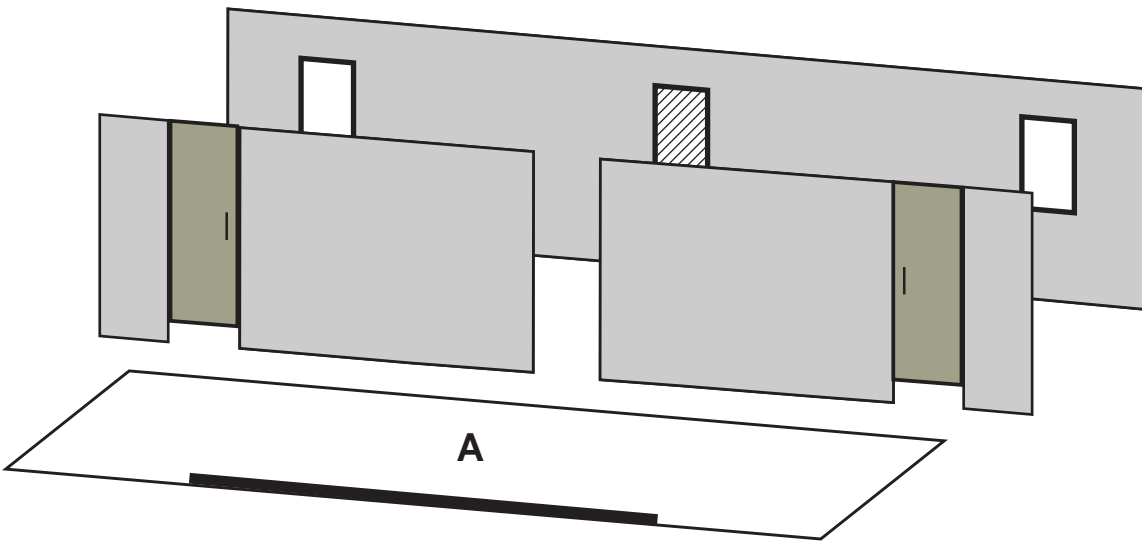

RASTI 6

"OVET"

KIVÄÄRIRASTI.

AMMUT IKKUNA-AUKOISTA NÄKYVÄT KOHTEET.

- RASTI ON PITKÄRASTI.
- PISTELASKUTAPA ON RAJOITTAMATON.
- OSUDELLE ON 12 KPL PAHVITAUJUJA.
- MINIMILAUKAUSMÄÄRÄ ON 24.
- MAX PISTEMÄÄRÄ ON 120.
- AMPUMAETÄISYYS ON 50 m.
- SEKTORIT ON SIVUILLA MERKITY VÄRILLISIN MERKEIN.
- AJANOTTO ALKAA TIMERIN MERKKIÄÄNESTÄ JA PÄÄTTY VIIMEISEEN LAUKAUKSEEN.
- LÄHTÖASENTO ON ALUEELLA "A" NORMAALISTI SEISTEN KANTAPÄÄT MERKITYLLÄ PAIKALLA. ASE LADATTUNA JA VARMISTETTUNA KÄSISSÄ. KAIKKI LAUKAUKSET ON AMMUTTAVA ALUEELTA A.
- KAIKKI RAKENTEET OVAT LÄPÄISEMÄTTÖMIÄ.
- RANGAISTUKSET VOIMASSA OLEVAN SÄÄNTÖKIRJAN MUKAISESTI.