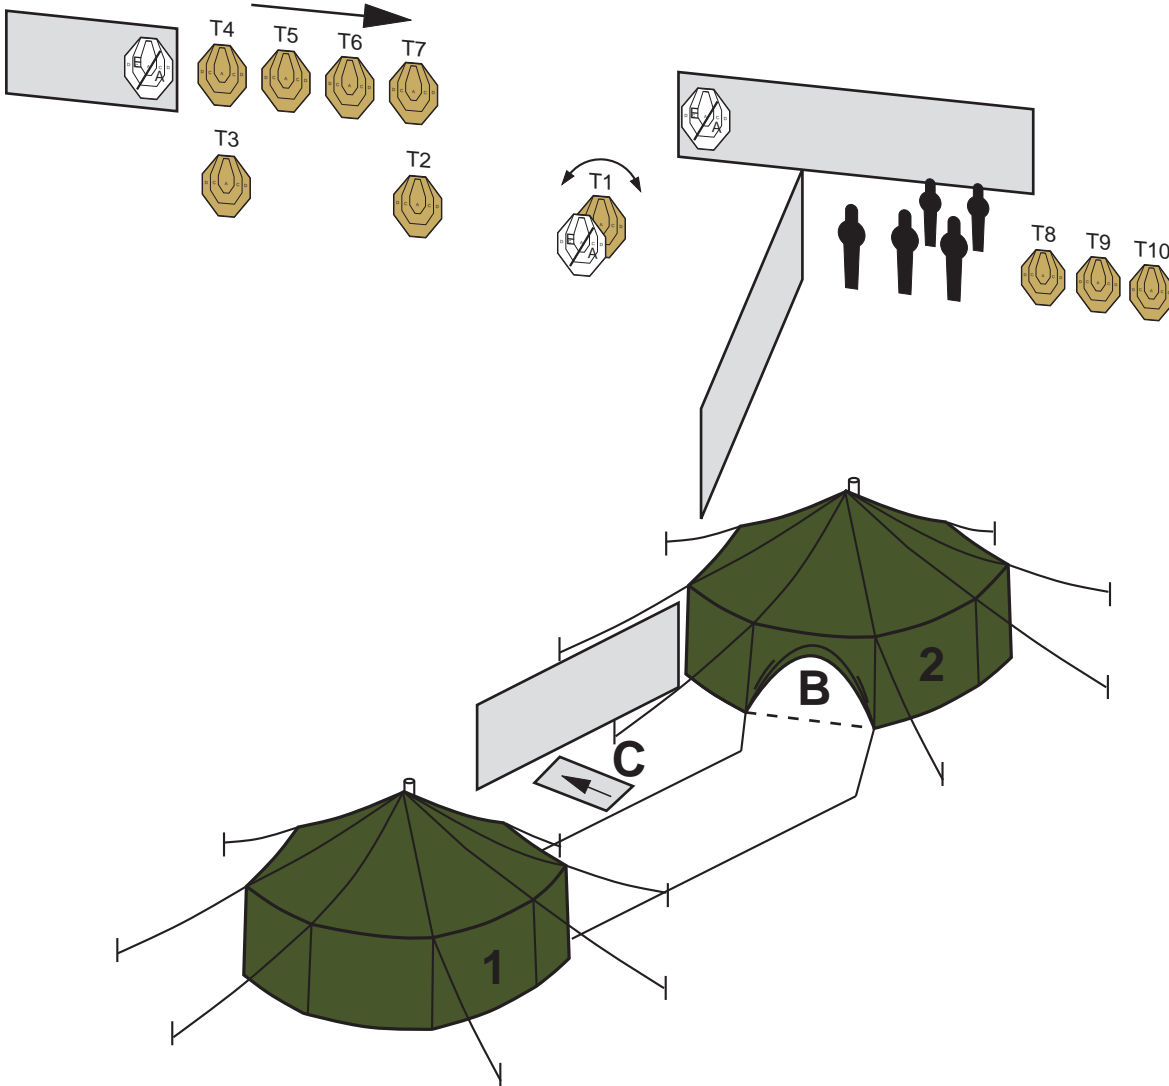

# RASTI 7

“TELTAT”

## KIVÄÄRI- JA PISTOOLIRASTI.

OLET VIESTITELTASSA LÄHETTÄMÄSSÄ SANOMAA KUN HAVAITSET ULKOPUOLELLA SINNE KUULUMATONTA TOIMINTAA. TUHOAT SANOMALAITTEEN MUISTIN JA AVAAT TULEN KIVÄÄRILLÄ. SIIRYD TOISEEN TELTTAAN. MATKALLA HYLKÄÄT KIVÄÄRIN JA JATKAT PISTOOLILLA.

- RASTI ON PITKÄRASTI.
- PISTELASKUTAPA ON RAJOITTAMATON.
- OSUUDELLA ON KIVÄÄRILLE 7 KPL PAHVITAUJUJA JOISTA 4 ON KATOAVAA JA 3 KPL EA-TAUJUJA. PISTOOLILLE ON 3 KPL PAHVITAUJUJA JA 5 KPL POPPEREITA.
- MINIMILAUKAUSMÄÄRÄ ON 25 (17), K14 (6), P11.
- MAX PISTEMÄÄRÄ ON 125.
- AMPUMAETAISYYS ON 15-40 m.
- SEKTORIT ON SIVUILLA MERKITTY VÄRILLISIN MERKEIN.
- AJANOTTO ALKAA TIMERIN MERKKIÄÄNESTÄ JA PÄÄTTYÖ VIIMEISEEN LAUKAUKSEEN. ALOITUSMERKISTÄ AMMUTAAN TAULUT T1-T7 KIVÄÄRILLÄ 1. TELTAN SISÄLTÄ. SANOMALAITTEEN MUISTIN TYHJENNYSNAPPI KÄYNNISTÄÄ LIIKKUVAT MAALIT JOTKA KÄYNNISTÄVÄT HEILURIN. KIVÄÄRI JÄTETÄÄN MATKALLA TELTTOJEN VÄLIIN MERKITYLLE PAIKALLE "C" VARMISTETTUNA TAI TYHJÄNÄ LIPAS IRROITETTUNA JA LIIKKUVAT TAAKSE LUKITTUNA. KIVÄÄRIMAALIT NÄKYVÄT 1. TELTAN SISÄLTÄ JA PISTOOLIMAALIT NÄKYVÄT 2. TELTAN SISÄLTÄ.
- LÄHTÖASENTO ON PÖYDÄN TAKANA TUOLILLA ISTUEN. KIVÄÄRI ASETELINEESSÄ LIPAS KIINNITETTYNÄ, PATRUUNAPESÄ TYHJÄNÄ, LIIKKUVAT EDESSÄ. PISTOOLI KOTELOSSA LIPAS KIINNITETTYNÄ PATRUUNAPESÄ TYHJÄNÄ JA LIIKKUVAT EDESSÄ.
- KAIKKI LAUKAUKSET AMMUTAAN (TELTTOJEN SISÄLTÄ) ALUEILTA "A" JA "B".
- KAIKKI RAKENTEET OVAT LÄPÄISEMÄTTÖMIÄ.
- RANGAISTUKSET VOIMASSA OLEVAN SÄÄNTÖKIRJAN MUKAISESTI.