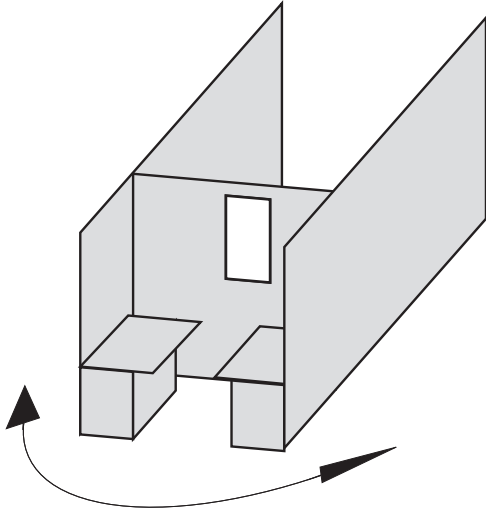

RASTI 8

"LIIKKUVA"

HAULIKKORASTI.

ISTUT LIIKKUVASSA SANOMAVAUNUSSA JA OLET JUURI LÄHETTÄMÄSSÄ SANOMAA. AMMUT KOHTEITA KUN NE TULEVAT NÄKYVIIN.

- RASTI ON PIKARASTI.
- PISTELASKUTAPA ON RAJOITTAMATON.
- OSUUDELLA ON 9 KPL SAVIKIEKKOJA.
- MINIMILAUKAUSMÄÄRÄ ON 9.
- MAX PISTEMÄÄRÄ ON 45.
- AMPUMAETÄISYYS ON 10-15 m.
- SEKTORIT ON SIVUILLA MERKITYY VÄRILLISIN MERKEIN.
- AJANOTTO ALKAA TIMERIN MERKKIÄÄNESTÄ JA PÄÄTTYY VIIMEISEEN LAUKAUKSEEN.
- LÄHTÖASENTO ON PENKILLÄ ISTUEN, TURVAVYÖ KIINNITETTYNÄ. ASE KÄSISSÄ, PATRUUNAPESÄ TYHJÄNÄ, LIIKKUVAT EDESSÄ. ASEESSA SAA LÄHDÖSSÄ OLLA ENINTÄÄN 7 PATRUUNAA. ALOITUSMERKISTÄ PAINAT SANOMANAPPIA JA ALOITAT AMPUMISEN. KAIKKI LAUKAUKSET ON AMMUTTAVA TURVAVYÖ KIINNITETTYNÄ.
- MAKSIMI HAULIKOKO ON 3 mm.
- KAIKKI RAKENTEET OVAT LÄPÄISEMÄTTÖMIÄ.
- RANGAISTUKSET VOIMASSA OLEVAN SÄÄNTÖKIRJAN MUKAISESTI.