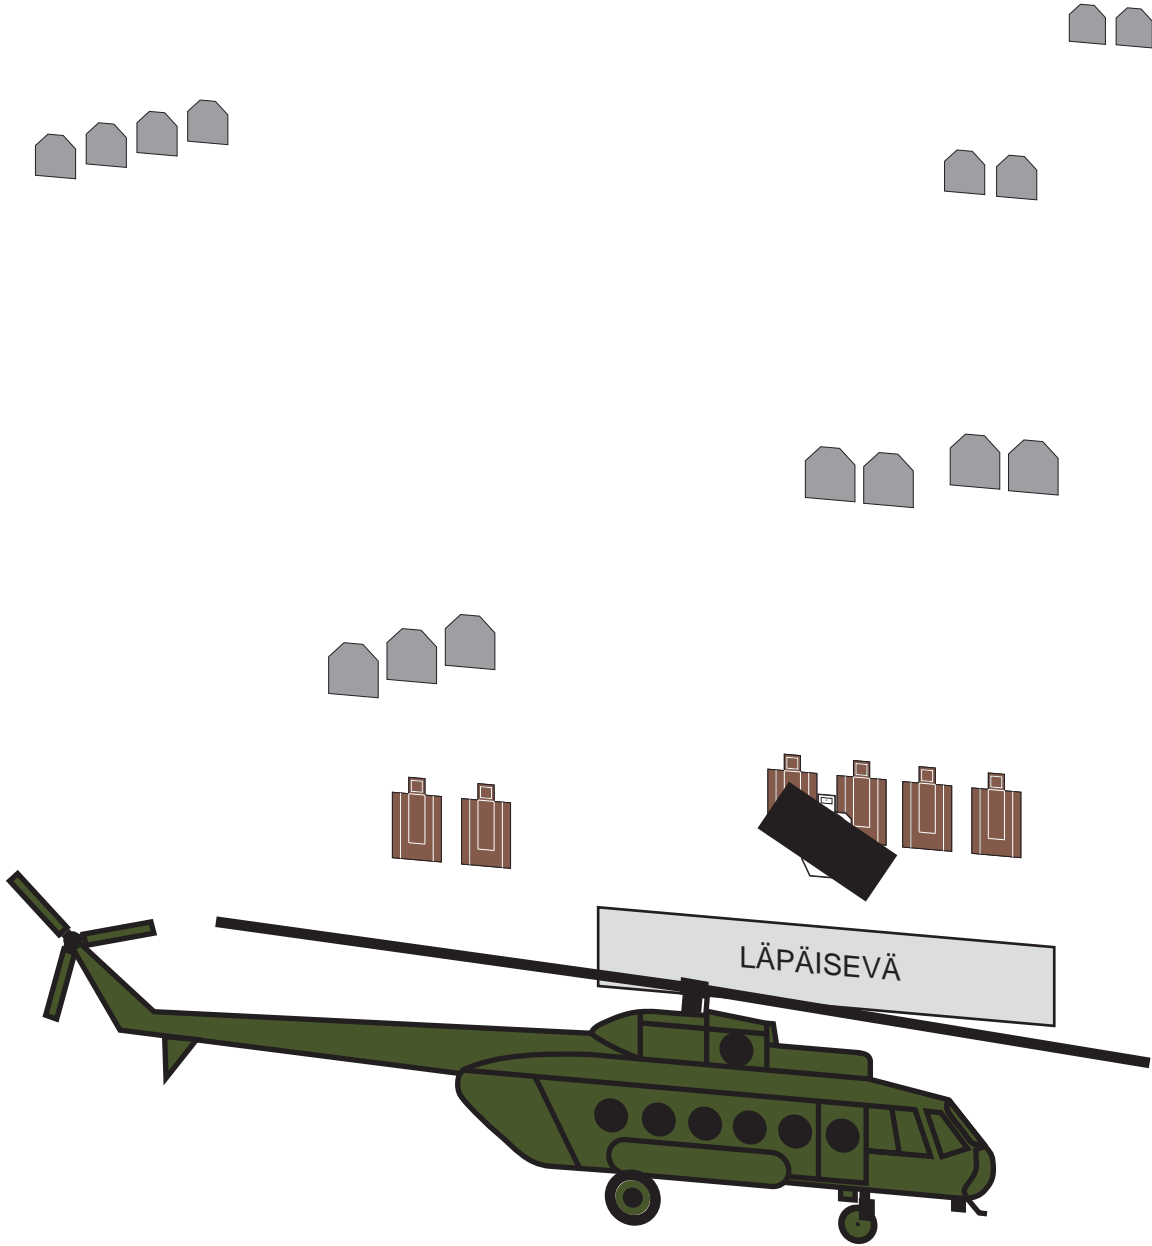

RASTI 9

"MI 8"

KIVÄÄRIRASTI.

LASKEUDUT MI 8-HELIKOPTERILLA KOHDEALUEELLE.

- RASTI ON PITKÄRASTI.
- PISTELASKUTAPA ON RAJOITTAMATON.
- OSUUDELLA ON 6 KPL PAHVITAULUJA, 1 KPL EA-TAULUJA JA 15 KPL JASTEREITA.
- MINIMILAUKAUSMÄÄRÄ ON 27.
- MAX PISTEMÄÄRÄ ON 135.
- AMPUMAETÄISYYS ON 25-170 m.
- SEKTORIT ON SIVUILLA MERKITYT VÄRILLISIN MERKEIN.
- AJANOTTO ALKAA TIMERIN MERKKIÄÄNESTÄ JA PÄÄTTYY VIIMEISEEN LAUKAUKSEEN.
- LÄHTÖASENTO ON HELIKOPTERISSA ISTUEN, TURVAVYÖ KIINNITETTYNÄ. ASE KÄSISSÄ PIIPPU YLÖSPÄIN OSOITTAEN, LIPAS KIINNITETTYNÄ, PATRUUNAPESÄ TYHJÄNÄ.
- KAIKKI LAUKAUKSET AMMUTAAN (HELIKOPTERIN SISÄLTÄ) ALUEELTA "A".
- TAULUJEN EDESSÄ OLEVA SEINÄ ON LÄPÄISEVÄ, KAIKKI MUUT RAKENTEET OVAT LÄPÄISEMÄTTÖMIÄ.
- RANGAISTUKSET VOIMASSA OLEVAN SÄÄNTÖKIRJAN MUKAISESTI.